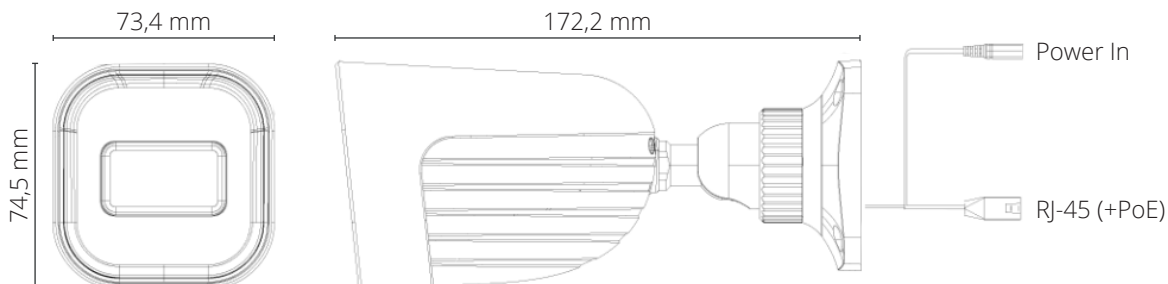

HAUPTMERKMALE

2 MP, 1920 x 1080 px Auflösung

2,8 mm Fixobjektiv

Sichtfeld (FOV) 88°

3D-DNR

4-in-1

(DIP Switch AHD/TVI/CVI/CVBS + PAL/NTSC)

Schutzart IP67

PROVISION I2-320A-28

TECHNISCHE EIGENSCHAFTEN

Bildsensor	1 / 2,9" 2 MP Sensor
Effektive Pixel	1936 x 1096
Frame-Rate	25/30 fps
Tag / Nacht	ICR (Infrarotlichtfilter)
Min. Beleuchtung	Farbe 0,005 lux (bei F1.2, AGC an), IR 0 lux
Bildeinstellungen	automatischer oder manueller Weißabgleich (AWB)
Bildverbesserung	nein
Rauschunterdrückung	3D-DNR
Rauschabstand	≥ 52 dB (AGC aus)
Privatzonenmaskierung	nein
Bewegungserkennung	nein
Videoanalytik	keine
Auflösung	2 MP (16:9): 1920 x 1080 AHD / TVI / CVI 1 MP (16:9): 1280 x 720 AHD / TVI / CVI CVBS: 700 TVL
Infrarot-Reichweite	20 m
Objektiv	2,8 mm Fixobjektiv
Sichtfeld (FOV)	88°
COC (Control over Coax)	ja
Videoausgang	2 MP / 1 MP (wählbar über OSD-Menü) AHD / TVI / CVI / CVBS + PAL / NTSC (wählbar über DIP-Schalter)
Stromanschluss	DC-Buchse
Stromversorgung	12 V DC, 320 mA
Arbeitsumgebung	-30°C bis +50°C / 10 % bis 90 % Luftfeuchtigkeit
Schutzart	IP67 (wasserdicht)
Maße	172,2 x 73,4 x 74,5 mm
Gewicht	ca. 475 g
Zubehör	PR-JB12IP66 und PR-JB12IP64

PR-JB12IP64
Anschlussdose

PR-JB12IP66
Anschlussdose
wetterfest

PROVISION I2-320A-28

ABMESSUNGEN & ANSCHLÜSSE

Format				SYS	
<div style="text-align: center;">ON</div> <div style="display: flex; justify-content: space-around; width: 100%;"> 1 2 </div>	<div style="text-align: center;">ON</div> <div style="display: flex; justify-content: space-around; width: 100%;"> 1 2 </div>	<div style="text-align: center;">ON</div> <div style="display: flex; justify-content: space-around; width: 100%;"> 1 2 </div>	<div style="text-align: center;">ON</div> <div style="display: flex; justify-content: space-around; width: 100%;"> 1 2 </div>	<div style="text-align: center;">3</div>	<div style="text-align: center;">3</div>
AHD	TVI	CVI	CVBS	NTSC	PAL