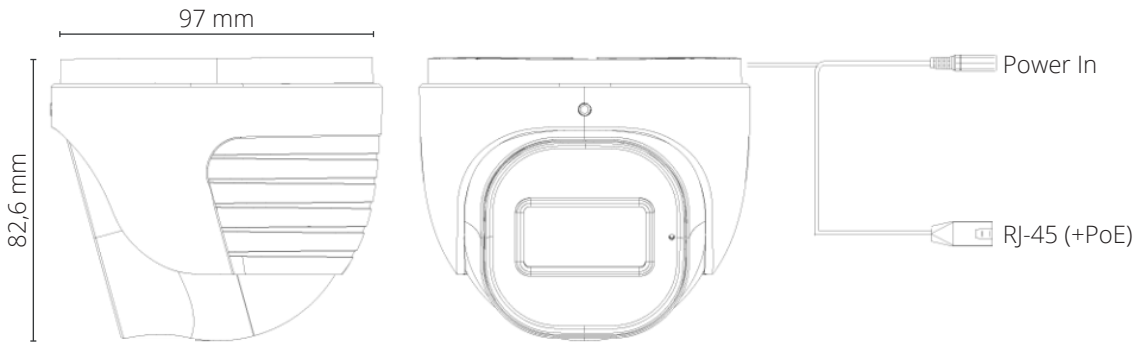

PROVISION DI-320A-28

TECHNISCHE EIGENSCHAFTEN

Bildsensor	1/2,9" 2 MP Sensor
Effektive Pixel	1936 x 1096
Frame-Rate	25/30 fps
Tag / Nacht	ICR (Infrarotlichtfilter)
Min. Beleuchtung	Farbe 0,005 lux (bei F1.2, AGC an), IR 0 lux
Bildeinstellungen	automatischer oder manueller Weißabgleich (AWB)
Bildverbesserung	nein
Rauschunterdrückung	3D-DNR
Rauschabstand	≥ 52 dB (AGC aus)
Privatzonenmaskierung	nein
Bewegungserkennung	nein
Videoanalytik	keine
Auflösung	2 MP (16:9): 1920 x 1080 AHD / TVI / CVI 1 MP (16:9): 1280 x 720 AHD / TVI / CVI CVBS: 700 TVL
Infrarot-Reichweite	20 m
Objektiv	2,8 mm Fixobjektiv
Sichtfeld (FOV)	88°
COC (Control over Coax)	ja
Videoausgang	2 MP / 1 MP (wählbar über OSD-Menü) AHD / TVI / CVI / CVBS + PAL / NTSC (wählbar über DIP-Schalter)
Stromanschluss	DC-Buchse
Stromversorgung	12 V DC, 270 mA
Arbeitsumgebung	-30°C bis +50°C / 10 % bis 90 % Luftfeuchtigkeit
Schutzart	IP67 (wasserdicht)
Maße	Ø 97 x 82,6 mm
Gewicht	ca. 485 g
Zubehör	PR-JB12IP66, PR-JB12IP64 und PR-WB-A

PR-JB12IP64
Anschlussdose

PR-JB12IP66
Anschlussdose
wetterfest

PR-WB-A
Wandhalterung

PROVISION DI-320A-28

ABMESSUNGEN & ANSCHLÜSSE

Format				SYS	
<div style="text-align: center;">ON</div> 1 2	<div style="text-align: center;">ON</div> 1 2	<div style="text-align: center;">ON</div> 1 2	<div style="text-align: center;">ON</div> 1 2	<div style="text-align: center;">3</div> 3	<div style="text-align: center;">3</div> 3
AHD	TVI	CVI	CVBS	NTSC	PAL